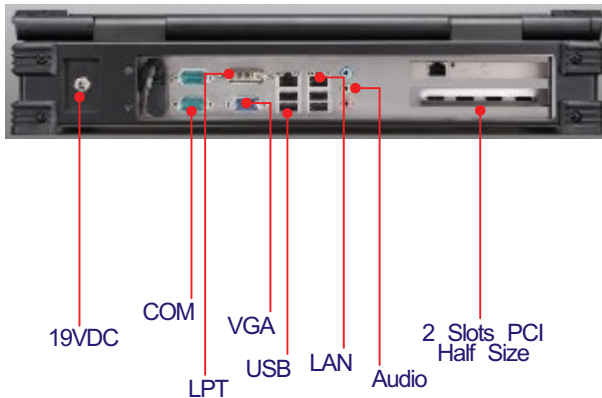

## EPU-510-ATOM

Portable PC Ruggedizado LCD TFT 15".  
2 Slots Half Size, teclado, touchpad.  
Intel® Atom N270 1,6GHz, 945GSE.  
1GB DDRII (Hasta 4GB), HD-250GB.

Equipos de Medida y Control, S.L.

Informática Industrial

### Información para Pedidos:

**EPU-510-ATOM:**  
CPU Intel ATOM N270  
1G DDRII  
HDD-250GB  
2 COM  
4 USB  
AUDIO  
LAN  
2 Slots PCI

### Dimensiones: