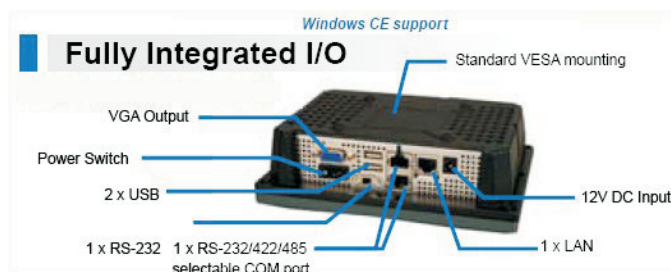

Fanless

Tarjeta CPU

Fanless

Accesorios Incluidos

1. Juego de Tornillos.
2. Adaptador de alimentación.
3. Cable de alimentación.
4. CD de Utilidades y manual.
5. Lapiz para Touchscreen.

Opciones:

1. Kit de montaje en Panel.
2. Kit de montaje en Muro o Pared.
3. Kit de montaje en Rack 19".
4. Kit de sobremesa, peana.
5. Brazo Articulado VESA.
6. Módulo convertidor 9~30VDC.
7. CFlash 128MB con Win CE 5.0.
8. CFlash 128MB con Win CE 6.0.
9. CFlash 1Gb con XPE.
10. CFlash 2Gb con LINUX.
11. Windows XP Prof.
12. Lector de tarjetas.
13. Lector de banda Magnética.
14. Fuente de 9~36VDC.

Especificaciones Técnicas

1. **Construcción:** Frontal plástico IP-64 con molde de aluminio compacto enmarcando la pantalla. Resto de estructura de metal resistente a choques y vibraciones.
2. **Pantalla LCD VGA:** TFT LED Backlight de 5.7", 640x480, 400cd/m2, 300:1, 140°/100°, MTBF LED Backlight 50.000 Horas, 262K colores, Pixel Pitch (mm) 0.06(H) x 0.18(V).
3. **Touchscreen:** Resistivo. Controlador IC a 4 hilos integrado en placa.
4. **Procesador:** AMD® Geode LX800 a 500MHz.
5. **Chipset:** AMD LX800 CS5536.
6. **Memoria:** 1 SO-DIMM, DDR333/400 hasta 1Gb.
7. **Disco SSD:** 1 Slot para Compact Flash II.
8. **Puertos:** RS-232/422/485 en RJ45, RS-232 en RJ45, 2 USB2.0, Ethernet 10/100, DB15 VGA.
9. **Audio:** AMP 1.5W+1.5W
10. **Conexiones y leds:** Pulsador de encendido.
    Botón de Reset.
    Jack de alimentación.
    Led indicador de ON/OFF.
11. **WiFi:** Wireless LAN 802.11b/g (USB).
12. **Bluetooth:** Bluetooth V2.0 (USB).
13. **Watchdog Timer:** Sistema reset programable por software de 1~255 ms.
14. **Temperatura:** 0°C~50°C / -20°C~60°C.
15. **Peso:** 0,8Kg neto y 1,3Kg embalado.
16. **Dimensiones:** 180mm(ancho), 135mm(alto), 55mm(fondo).
17. **Certificaciones:** IP-64/ CE / FCC/ CB/ CCC.
18. **Alimentación:** 12 VDC. Adaptador 90-264VAC 50/60Hz 36W.
19. **Consumo:** 15W

Referencias: