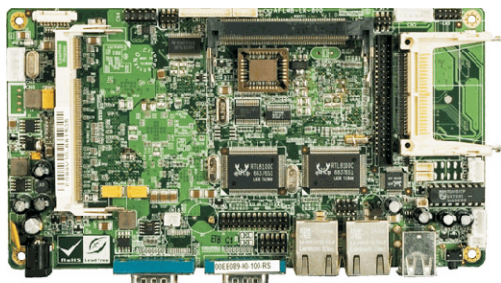

### Tarjeta CPU

Fanless

### Especificaciones Técnicas

- Construcción:** Frontal plástico IP-64 con molde de aluminio compacto enmarcando la pantalla. Resto de estructura de metal resistente a choques y vibraciones.
- Pantalla LCD VGA:** TFT LED Backlight de 5.7", 640x480, 400cd/m2, 300:1, 140°/100°, MTBF LED Backlight 50.000 Horas, 262K colores, Pixel Pitch (mm) 0.06(H) x 0.18(V).
- Touchscreen:** Resistivo. Controlador IC a 4 hilos integrado en placa.
- Procesador:** AMD® Geode LX800 a 500MHz.
- Chipset:** AMD LX800 CS5536.
- Memoria:** 1 SO-DIMM, DDR333/400 hasta 1Gb.
- Disco SSD:** 1 Slot para Compact Flash II.
- Puertos:** RS-232/422/485 en RJ45, RS-232 en RJ45, 2 USB2.0, Ethernet 10/100, DB15 VGA.
- Audio:** AMP 1.5W+1.5W
- Conexiones y leds:** Pulsador de encendido.  
Botón de Reset.  
Jack de alimentación.  
Led indicador de ON/OFF.
- WiFi:** Wireless LAN 802.11b/g (USB).
- Bluetooth:** Bluetooth V2.0 (USB).
- Watchdog Timer:** Sistema reset programable por software de 1~255 ms.
- Temperatura:** 0°C~50°C / -20°C~60°C.
- Peso:** 0,8Kg neto y 1,3Kg embalado.
- Dimensiones:** 180mm(ancho), 135mm(alto), 55mm(fondo).
- Certificaciones:** IP-64/ CE / FCC/ CB/ CCC.
- Alimentación:** 12 VDC. Adaptador 90-264VAC 50/60Hz 36W.
- Consumo:** 15W